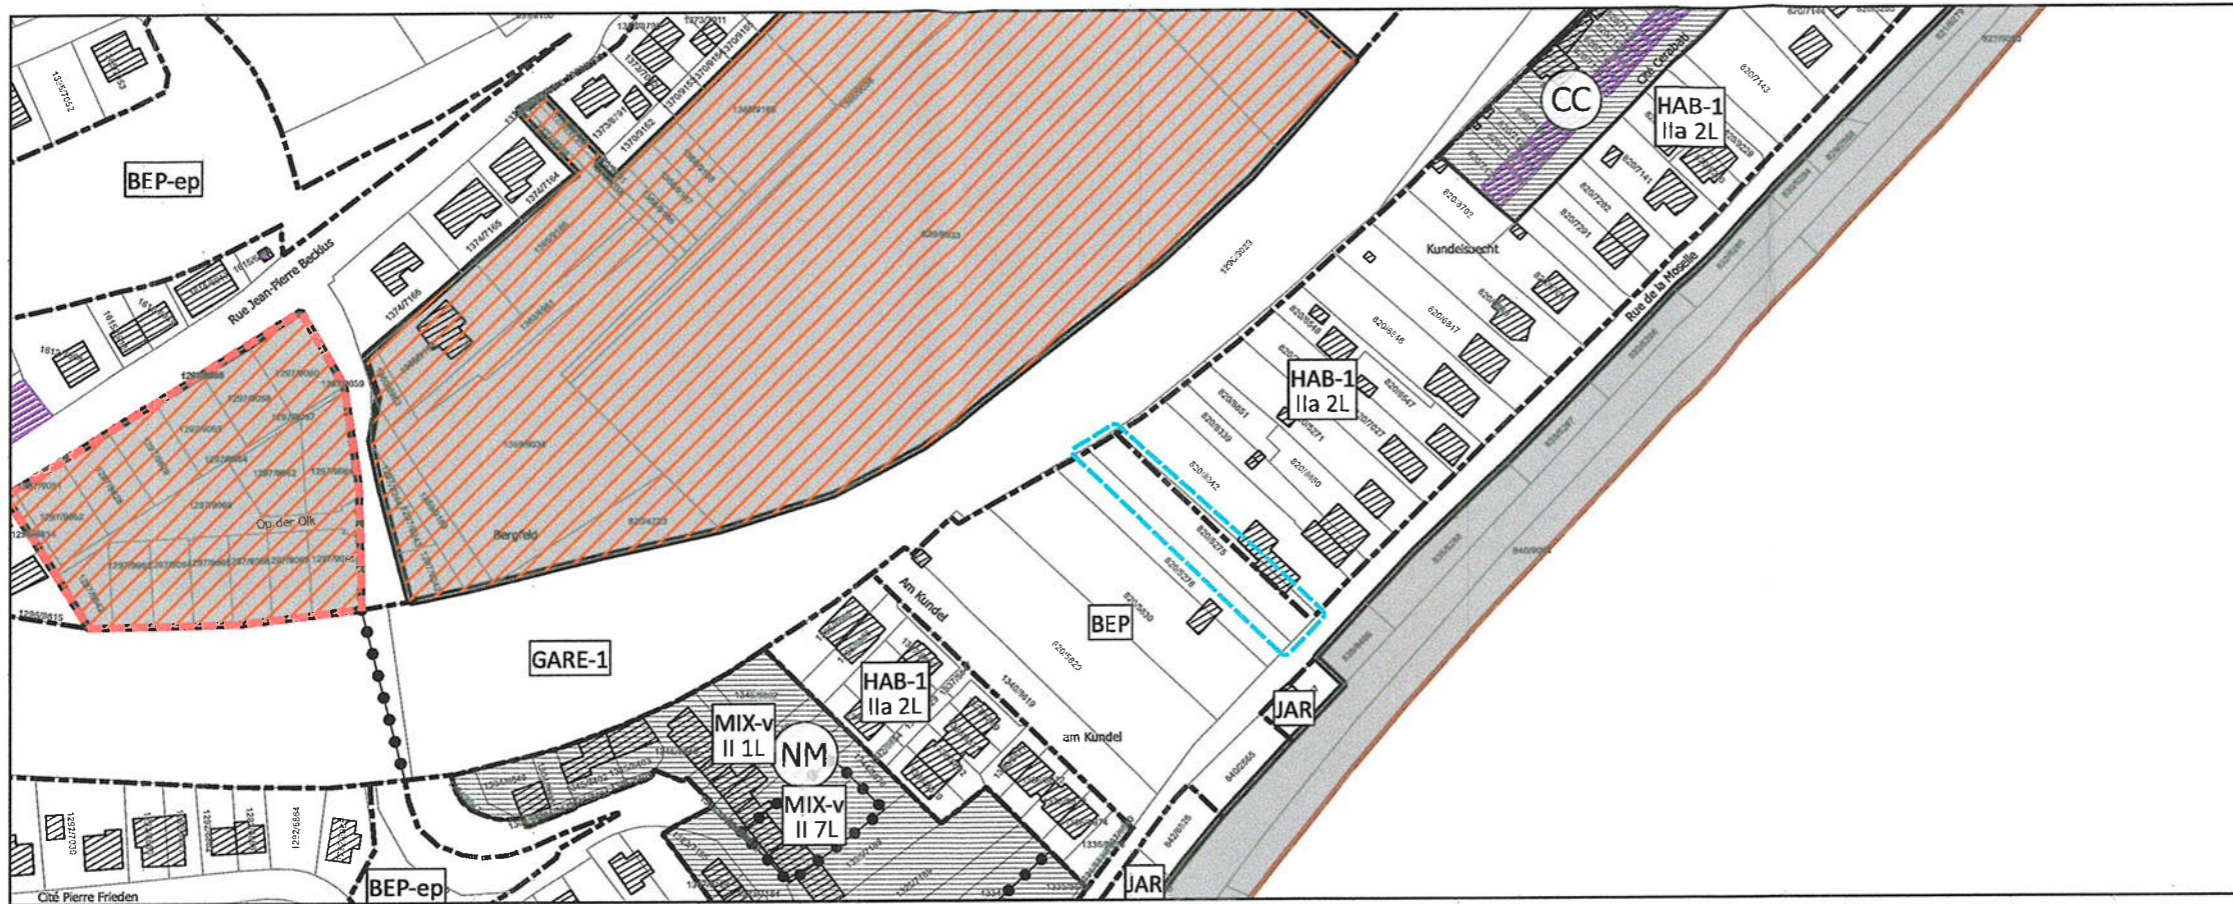

Plan de repérage - en vigueur