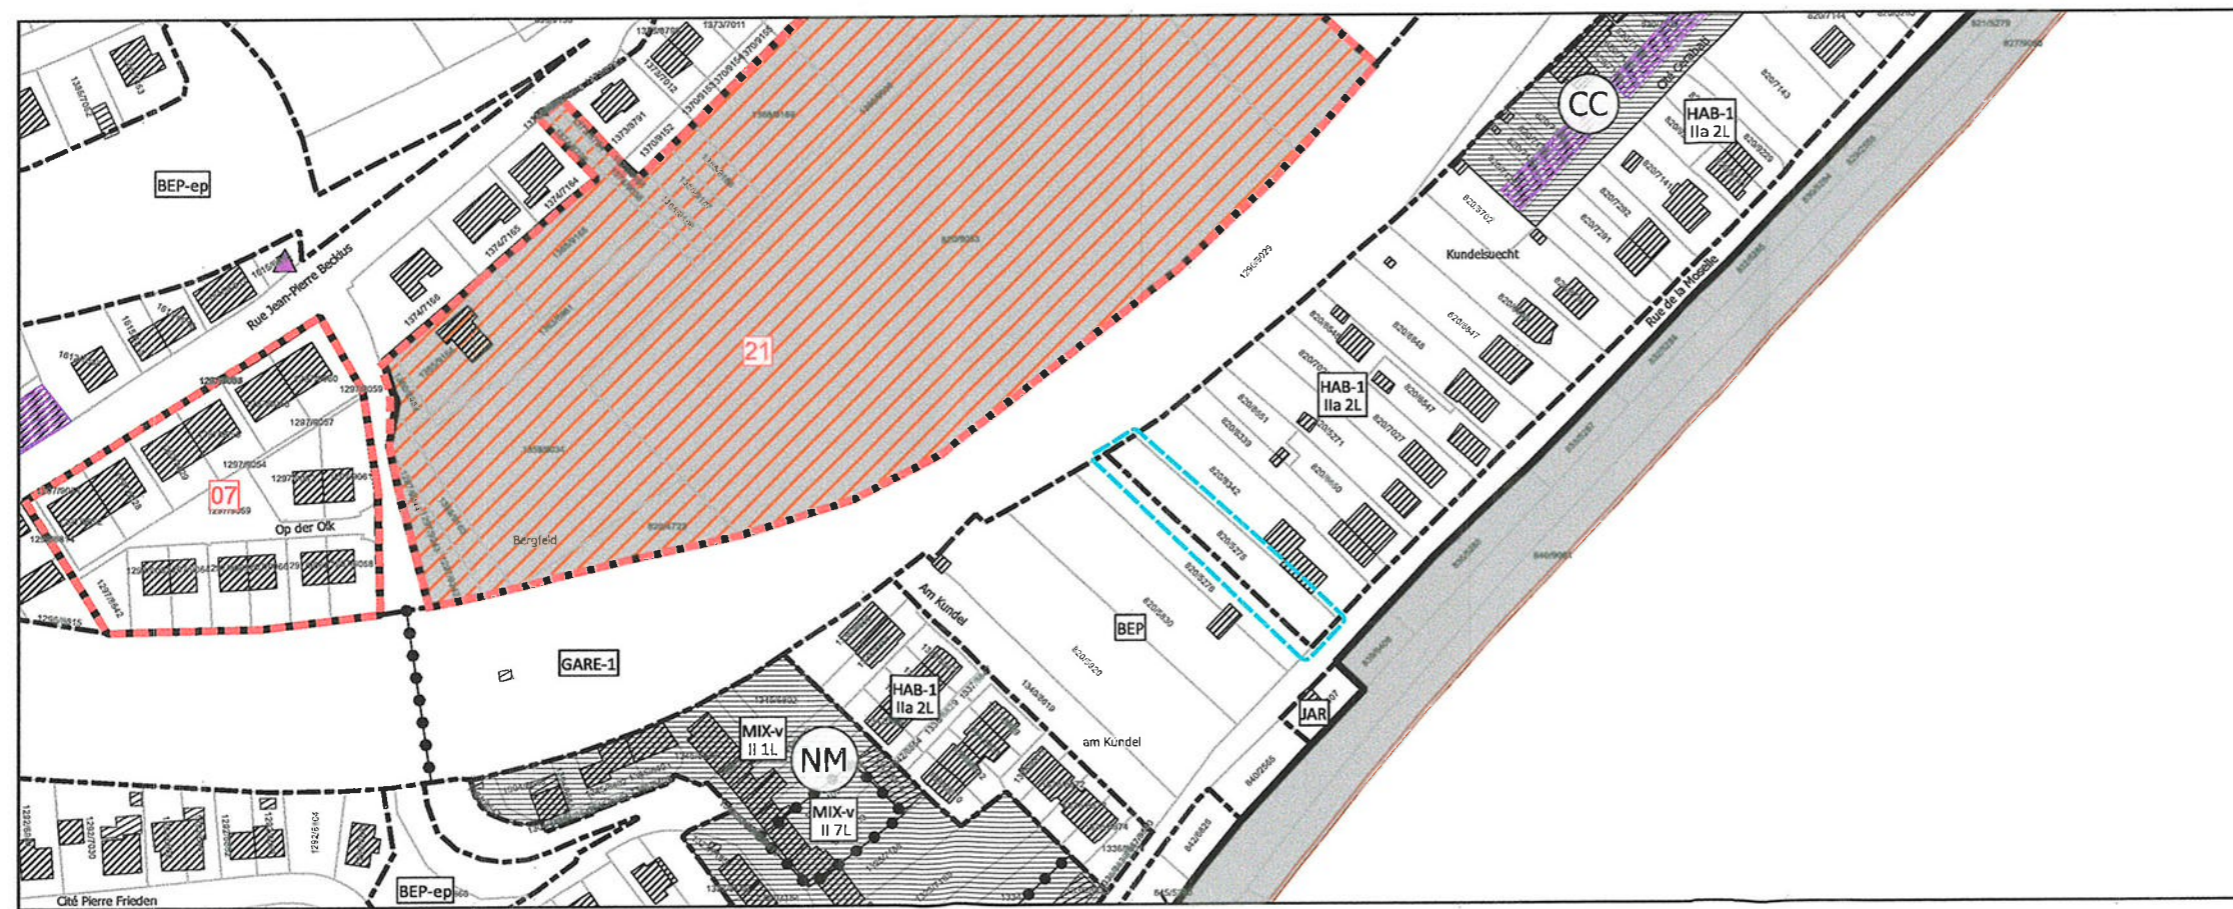

Plan de repérage - situation projetée

Légende du plan d'aménagement particulier
Délimitation du PAP et des zones du PAG:

- Délimitation du PAP
- --- Délimitation des différentes zones du PAG
- ●●● Délimitation de la densité dans les différentes zones

Nombre de niveaux pleins et de logements par parcelle:

- I, II, III nombre de niveaux pleins
- L1, L4, L6 nombre de logements

Éléments à sauvegarder:

- Alignement d'une construction existante à préserver
- ▨ Construction à conserver
- ▭ Gabarit d'une construction existante à préserver
- ▲ Petit patrimoine à conserver
- ☆ Zones ou espaces définis en exécution de disposition spécifiques relatives à la protection des sites et monuments nationaux

Servitudes urbanistiques de type environnement construit

- (NM) «Noyau de Mertert»
- (RB) «Rue du Bocksberg»
- (CC) «Cité Céarabati»
- (RD) «Rue Duchscher»
- (VF) «Val fleuri»

à titre indicatif:

- ▭ Plan d'aménagement particulier dûment approuvé ou en cours d'approbation
- ▨ Zone soumise à un plan d'aménagement particulier «nouveau quartier»

Fond de plan:

- Parcellaire (PCN2024)
- ▨ Bâtiment existant (PCN 2018/2024)
- ▨ Bâtiment ajouté (photo aérienne ACT 2018)
- ✗ Bâtiment démolé (photo aérienne ACT 2018)
- ▭ Limite communale

INDICE	DATE	MODIFIÉ PAR	VÉRIFIÉ PAR	MODIFICATION

MAÎTRE D'OUVRAGE **COMMUNE DE MERTERT**

PROJET **PLAN D'AMÉNAGEMENT PARTICULIER - QUARTIER EXISTANT**
Modification du plan de repérage "Tiny houses et erreurs matérielles" à Mertert et Wasserbillig

OBJET **Situation en vigueur et projetée**
Reclassement en zone [HAB-1] - 11

BUREAU D'ÉTUDES **LSC 360**
4, rue Albert Simon
L-5315 Contern
T (+352) 26 390-1
LSC360.lu