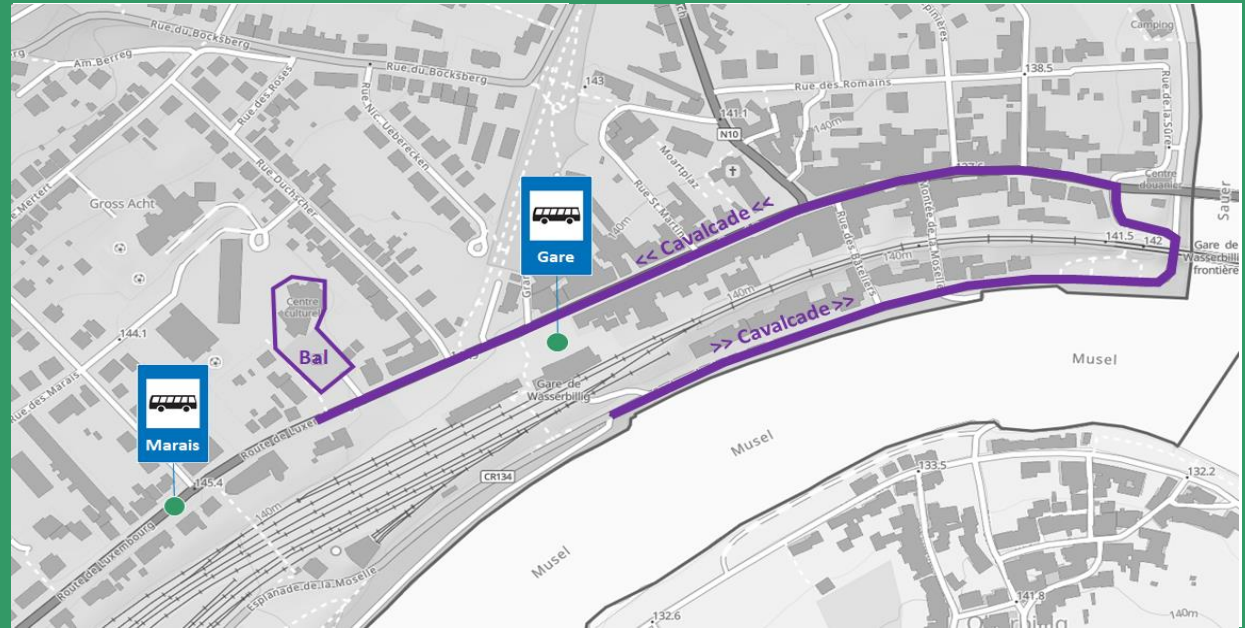

17h00 - 23h00 :

17:05 - 22:50	Grevenmacher	Gare routière Quai 1
17:06 - 22:51	Grevenmacher	Päiperleksgaart
17:09 - 22:54	Mertert	Route Nationale
17:11 - 22:56	Mertert	Copal
17:13 - 22:58	Wasserbillig	Marais

all 10-15 min

Retour ab Wasserbillig-MARAIS :

19:00 - 22:45 all 10-15 min

Den Arrêt Wasserbillig-Gare kann bis 23h00 weínt der Cavalcade net ugefuer ginn !

23h00 - 02h30 :

22:50 - 02:20	Grevenmacher	Gare routière Quai 1
22:51 - 02:21	Grevenmacher	Päiperleksgaart
22:54 - 02:24	Mertert	Route Nationale
22:56 - 02:26	Mertert	Copal
22:58 - 02:28	Wasserbillig	Marais
23:00 - 02:30	Wasserbillig	Gare

all 30 min

Retour ab Wasserbillig-MARAIS & Wasserbillig-GARE :

23:00 - 02:30 all 30 min

INFO BUS-RETOUR'EN

Um Retour fiert all Bus déi Dierfer un déi en och op der Hinfahrt ugefuer ass.

Um Retour kann een an all deenen Dierfer (also déi och op der Hinfahrt ugefuer goufen) op all offiziellem Arrêt (mat bloem Bus-Scheld) eraus klammen wou de Bus laanscht fiert.