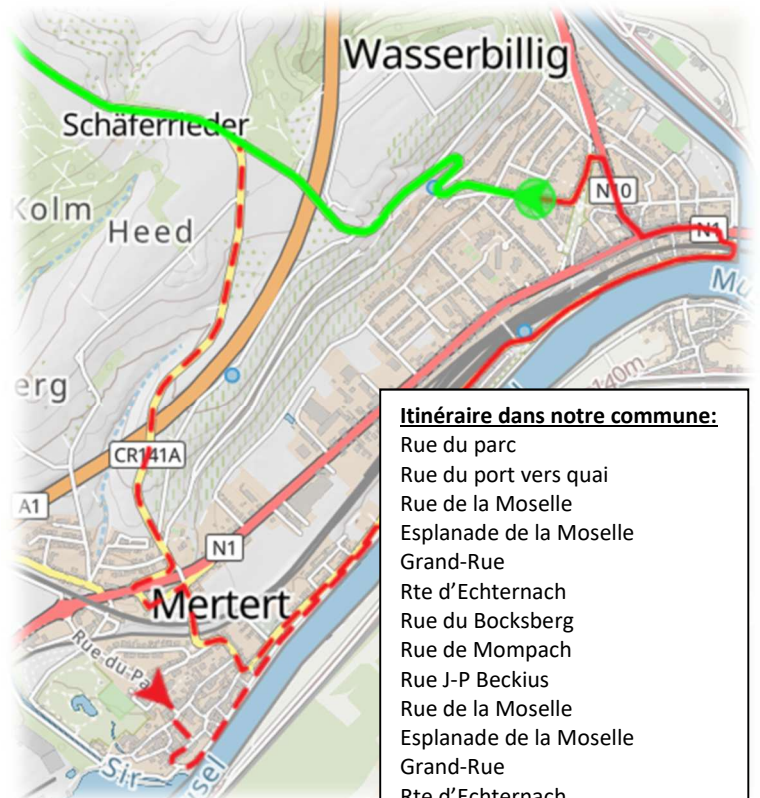

1-23, Rue du Parc

Parkplätze gesperrt- Parkings fermés

Grand parking P&R entrée de Mertert

Place de la gare

Parkings dans la rue du parc

Parking terrain de football

Parking Centre culturel

Cité Pierre Frieden

Um Verzögerungen zu vermeiden, empfehlen wir Ihnen, alternative Routen zu nutzen. Dies hilft, Staus und Unannehmlichkeiten zu minimieren. Sollten Sie in dieser Zeit mit dem Auto fahren müssen so bitten wir sie bereits vor 8 Uhr die betroffenen Straßen zu verlassen.

Afin d'éviter les retards, nous vous recommandons d'utiliser des itinéraires alternatifs. Cela permet de minimiser les embouteillages et les désagréments. Si vous devez vous déplacer en voiture pendant cette période, nous vous prions de quitter les rues concernées avant 8 heures.

Sehr geehrte Einwohnerinnen und Einwohner,

Wir möchten Sie über bevorstehende Verkehrseinschränkungen in unserer Gemeinde im Zusammenhang mit der Tour de Luxembourg (TdL) informieren. Die TdL ist eine bedeutende Radsportveranstaltung, die temporäre Straßensperrungen erfordert, um die Sicherheit der Teilnehmer und Zuschauer zu gewährleisten.