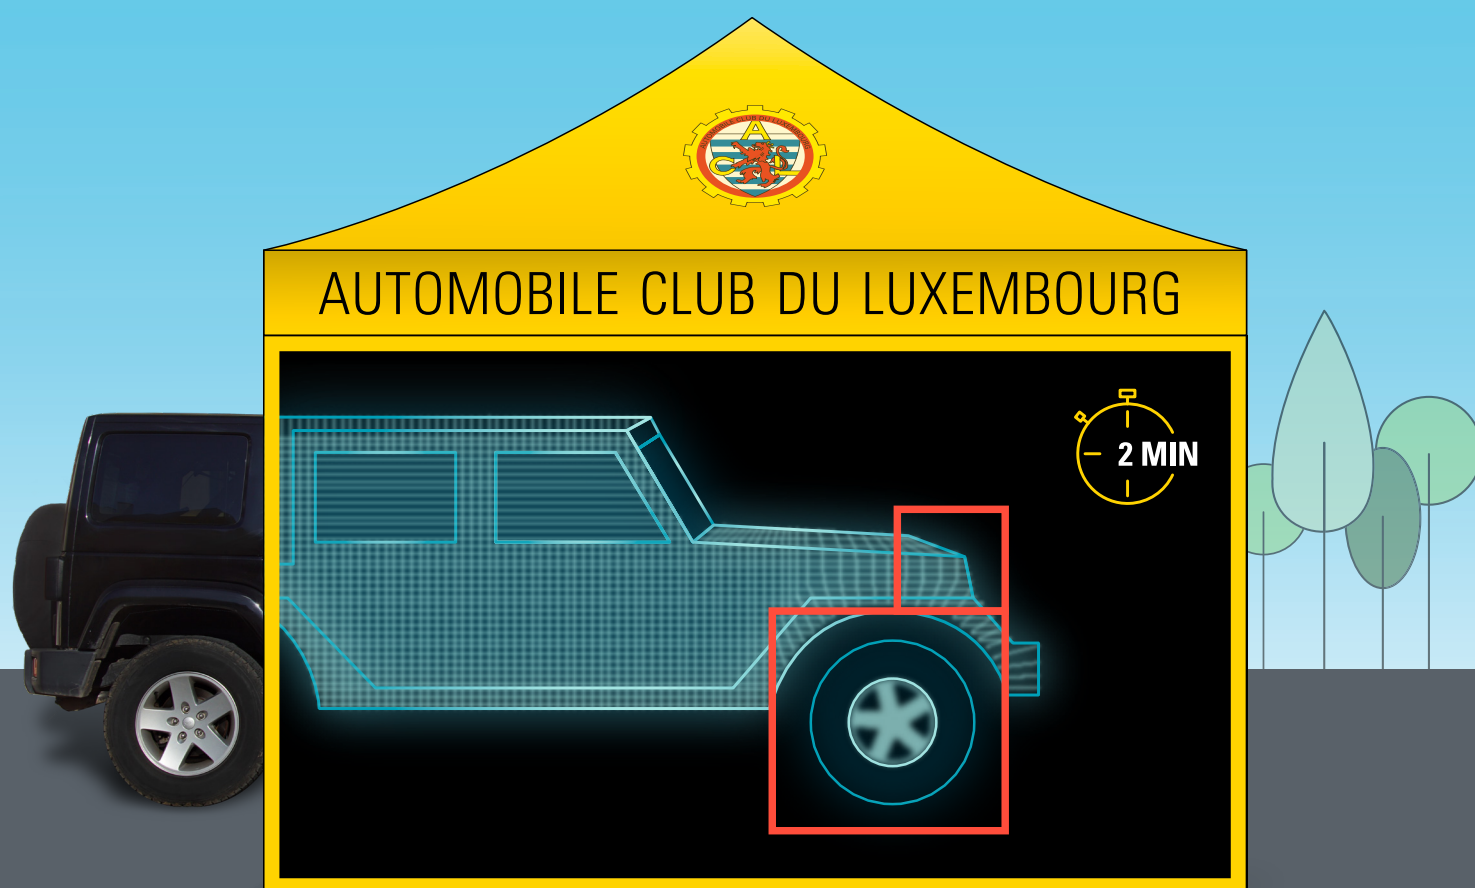

CAMPAGNE DE L'ÉCLAIRAGE ET DES PNEUS

JEUDI
20 OCTOBRE

MÄERTERT-WAASSERBÉLLEG

Commune
de MERTERT

CONTRÔLE DE L'ÉCLAIRAGE ET DES PNEUS

LE JEUDI 20 OCTOBRE DE 10H30 À 18H00 (PARKING CIMW MERTERT)

SCHEINWERFER- UND REIFEN-CHECK