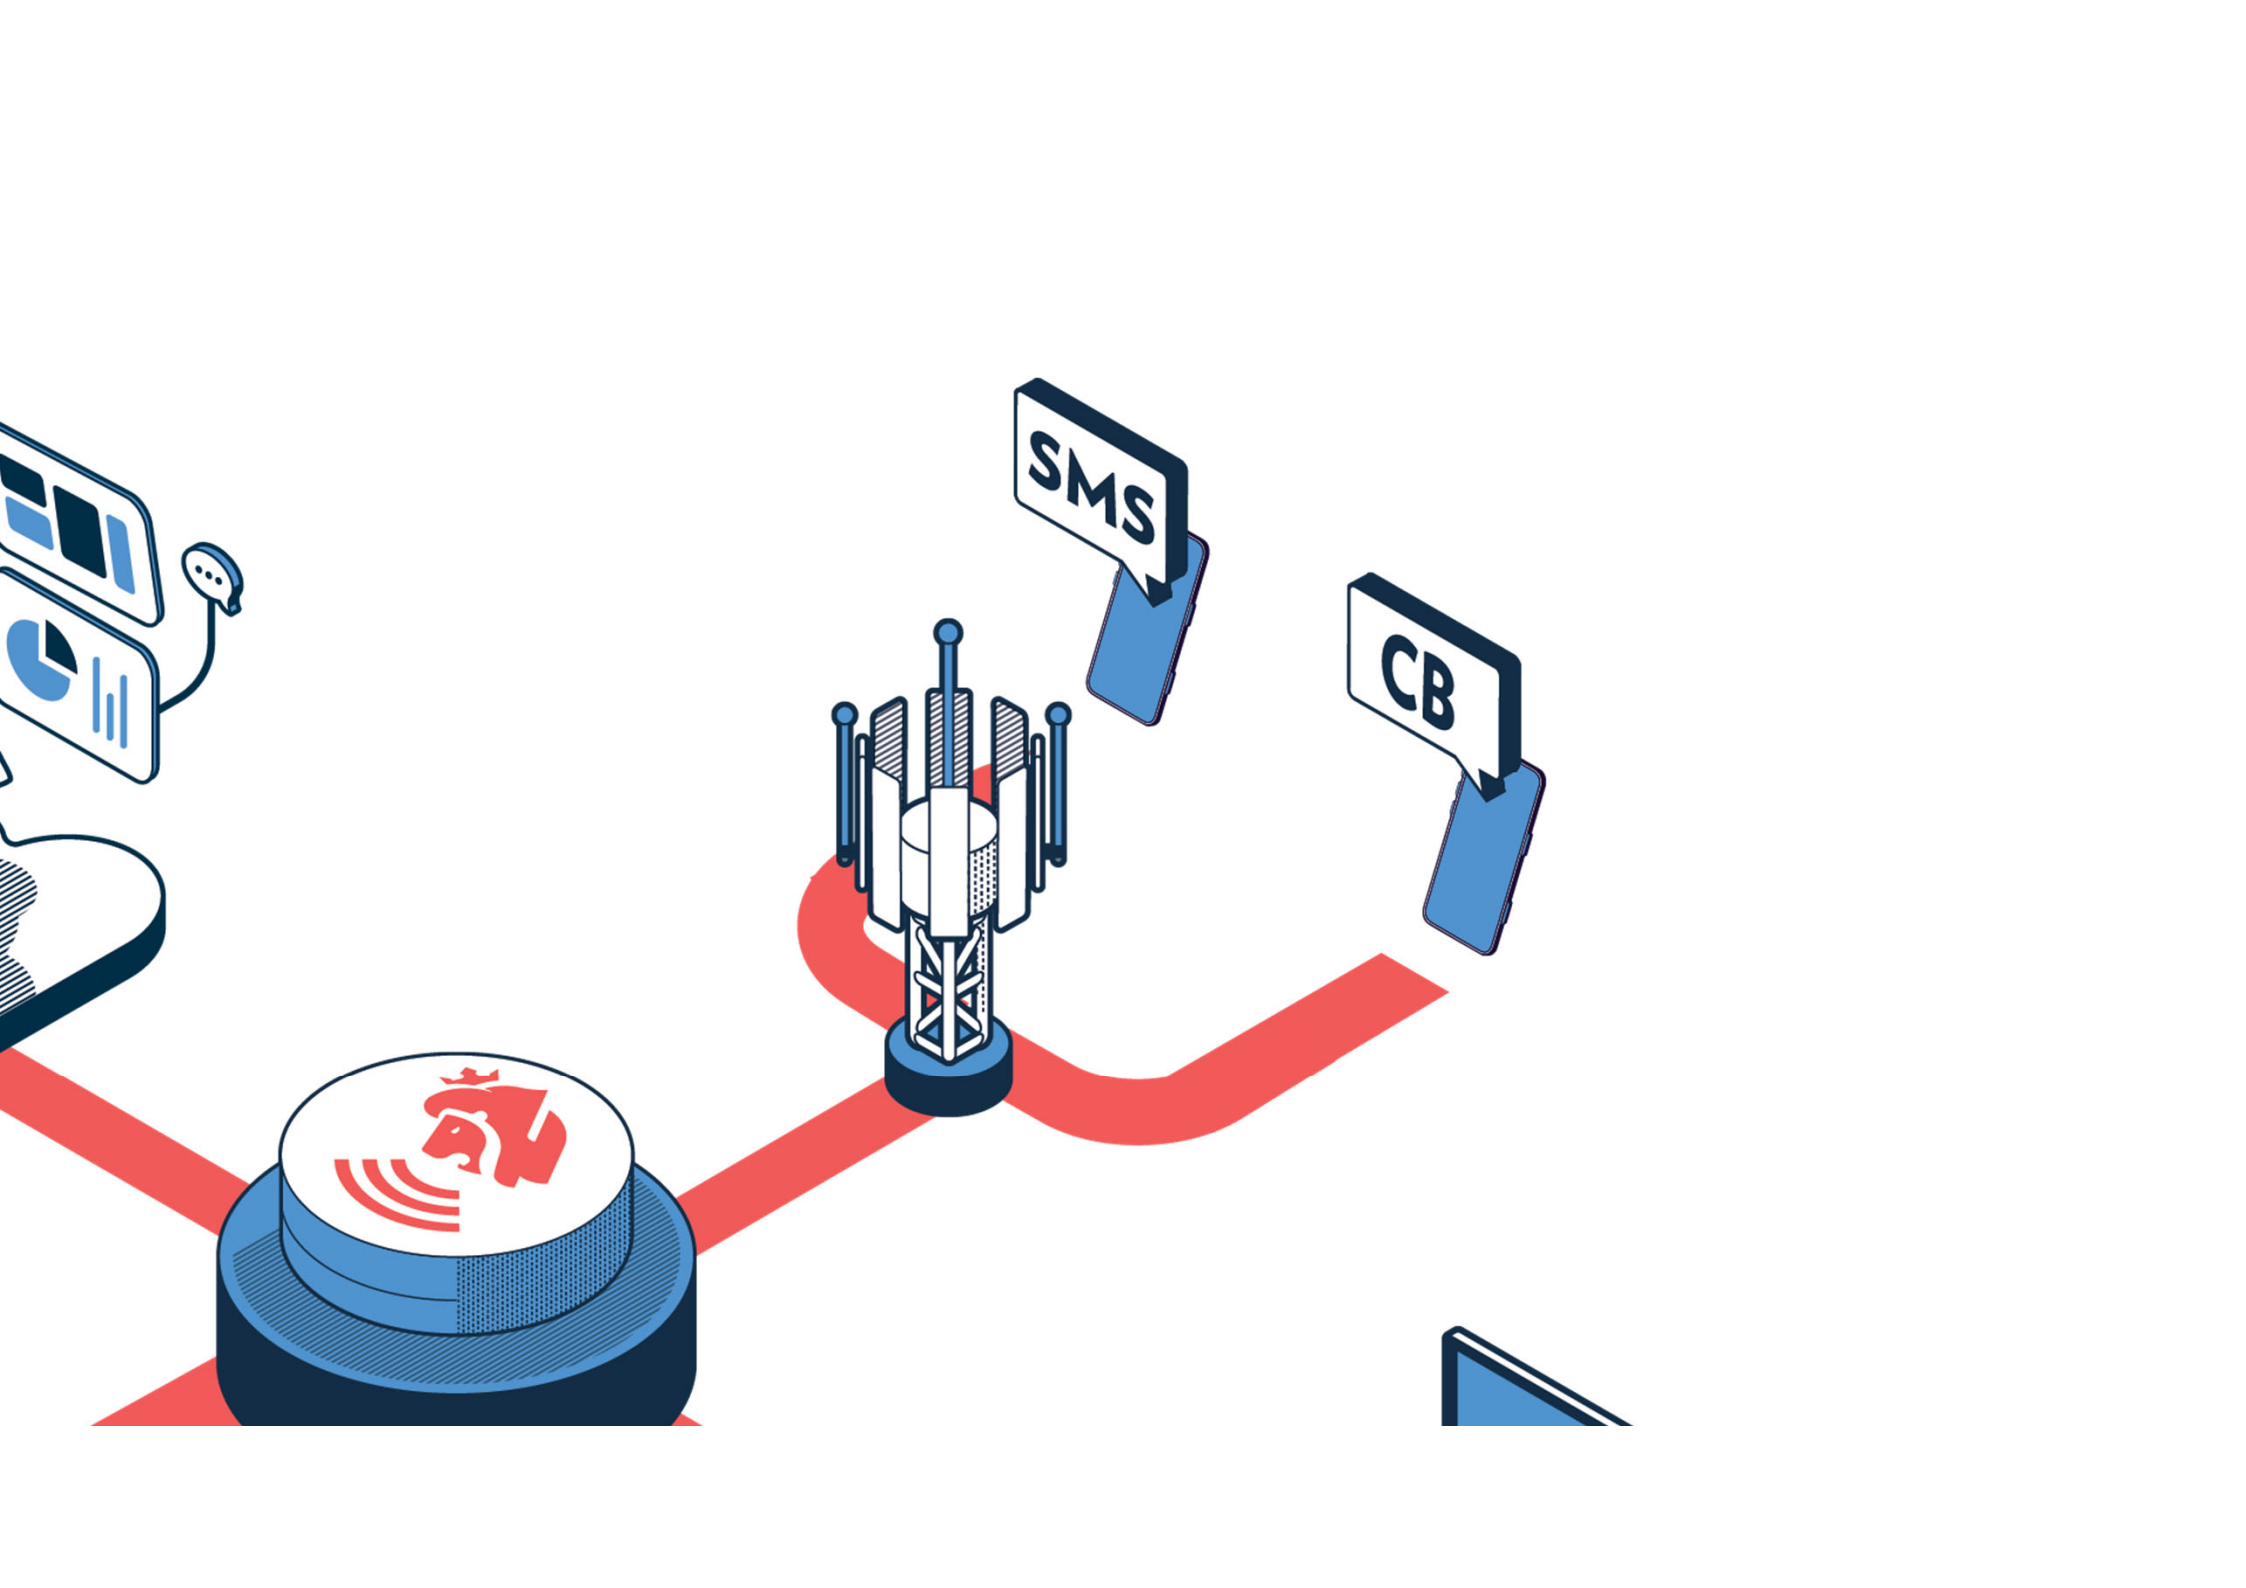

Eenheetlech Warn-Stufen

Geolocaliséiert SMS

LU-ALERT

Inondations, vigilance rouge, nord du pays / Hochwasser, Stufe rot, Norden des Landes / Flooding, level red, north of the country // Details: website lu-alert