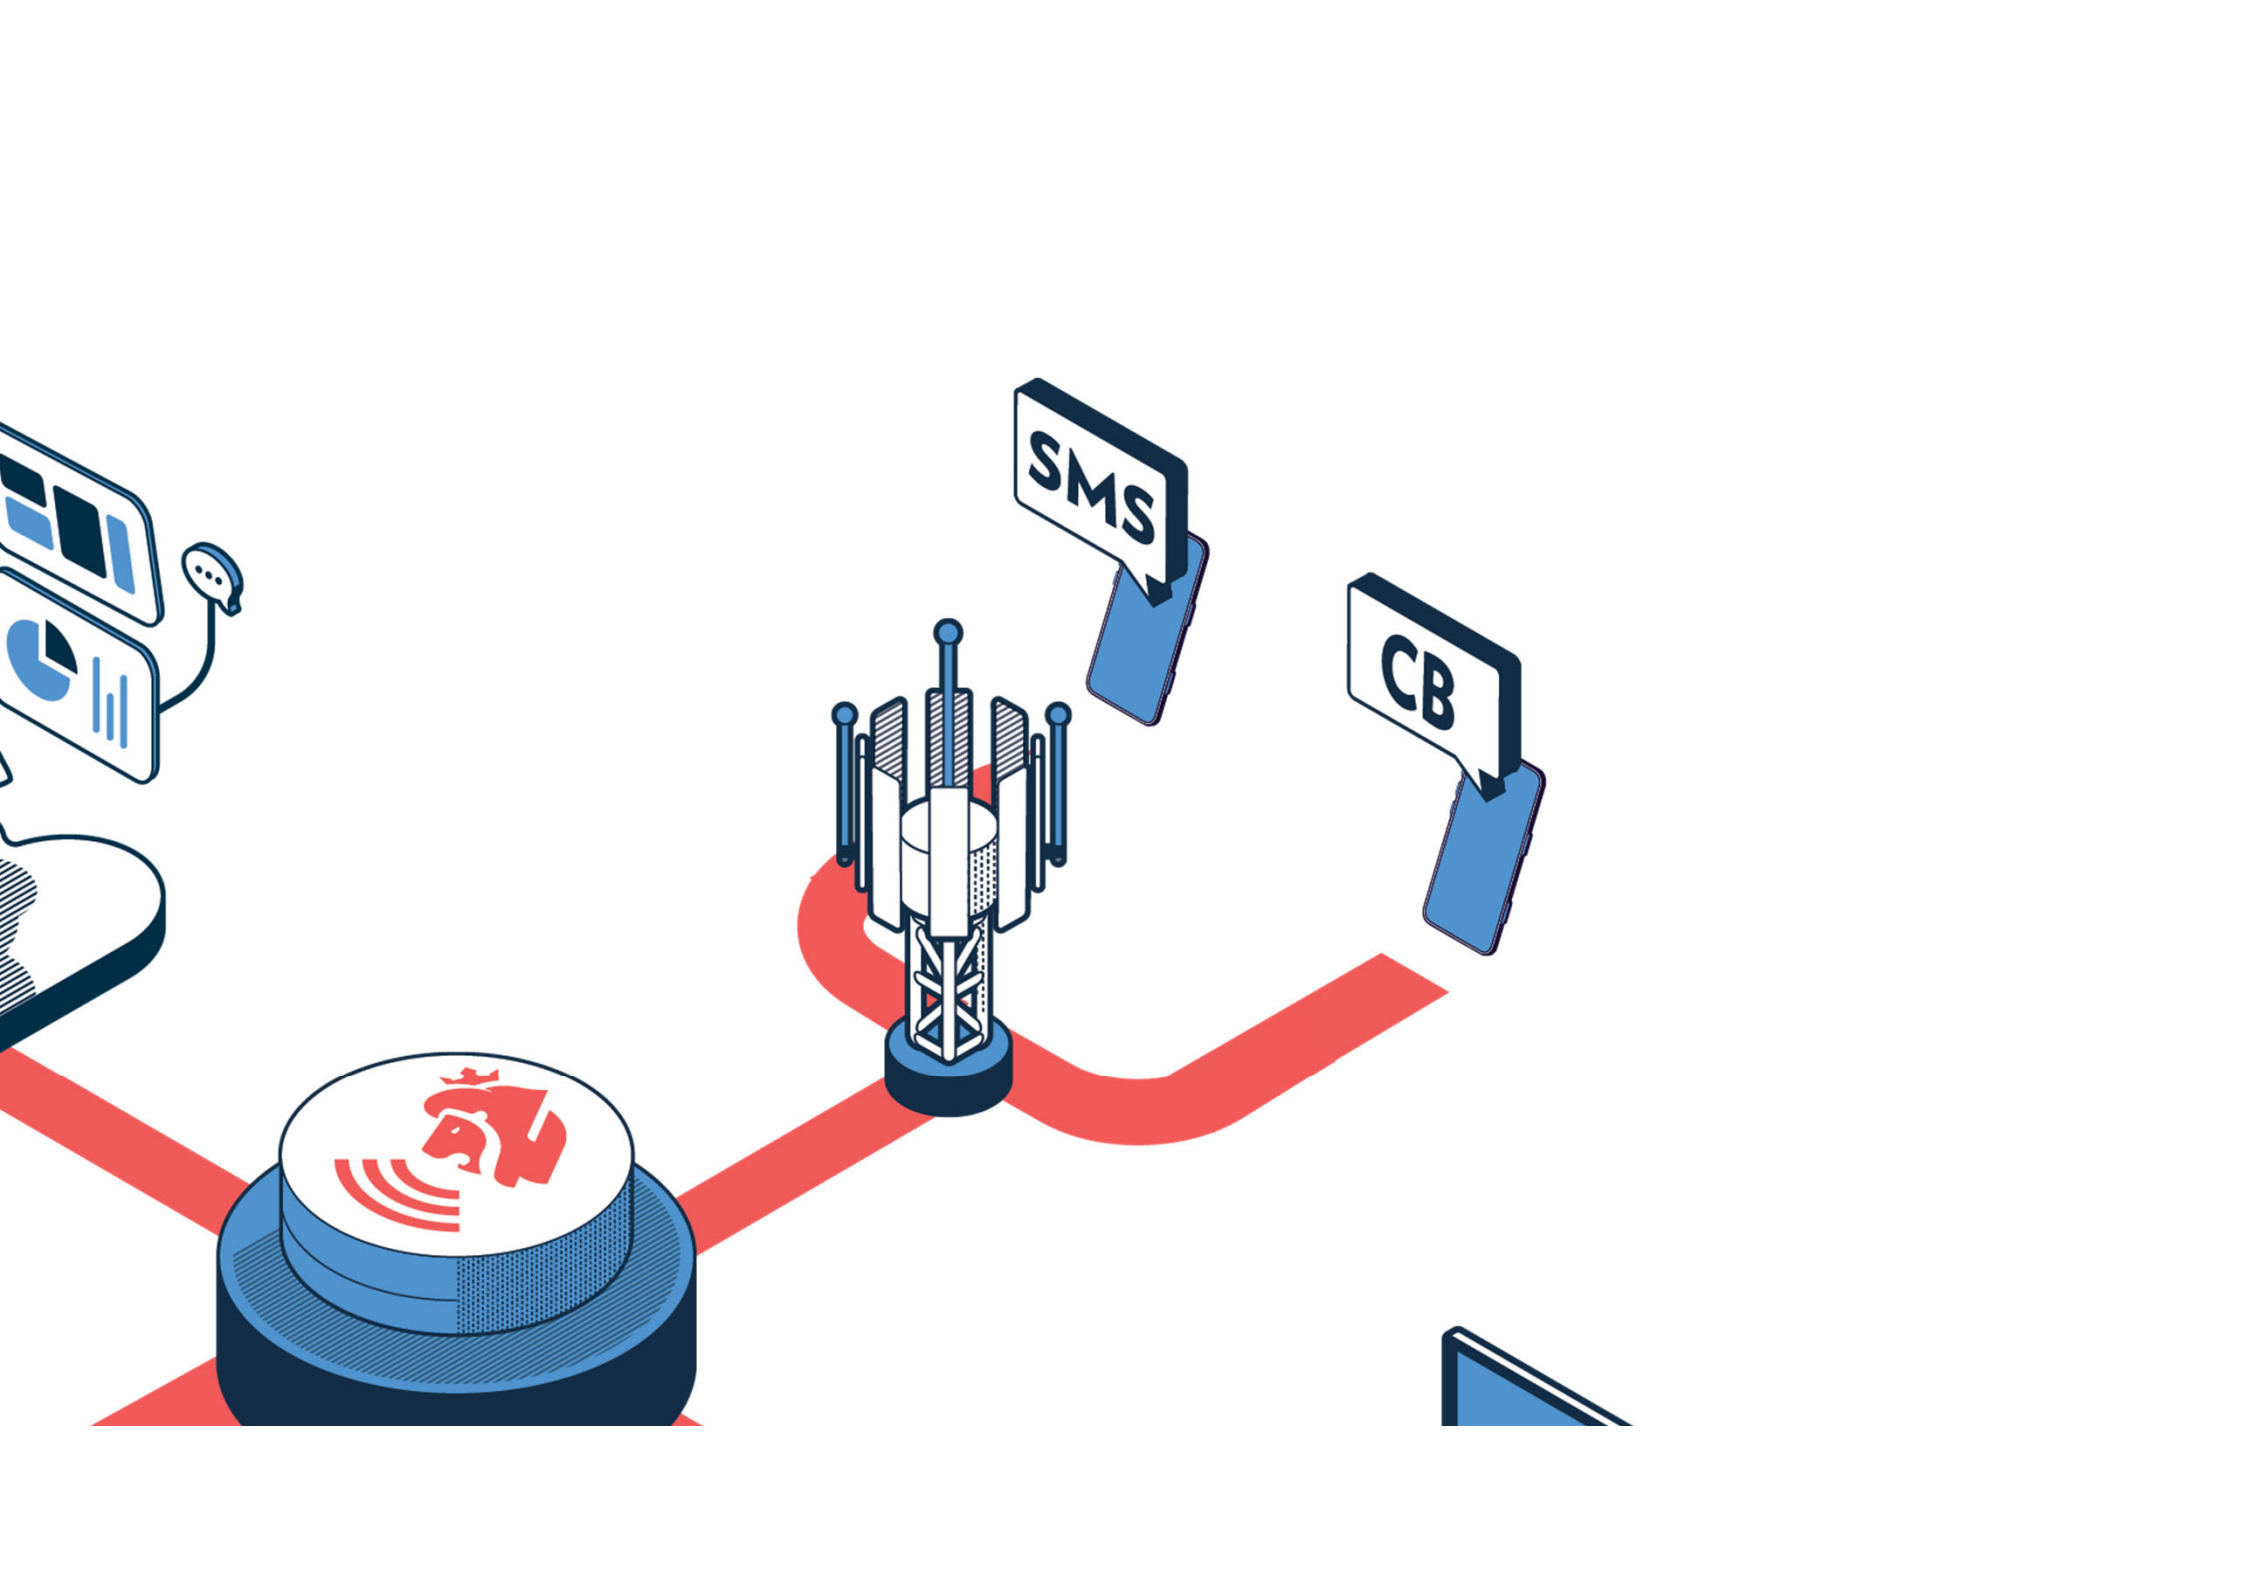

LU-Alert – Den neie Warnsystem fir Lëtzebuerg

Firwat ass eng fréi-
zäiteg Alertéierung
esou wichteg?

Mat LU-Alert gesäis du et kommen

LU-Alert – Wéi funktionéiert dat?

Gewarnt mat LU-Alert

Gewarnt mat LU-Alert

Eenheetlech Warn-Stufen

Geolocaliséiert SMS

LU-ALERT

Inondations, vigilance rouge, nord du pays / Hochwasser, Stufe rot, Norden des Landes / Flooding, level red, north of the country // Details: website lu-alert