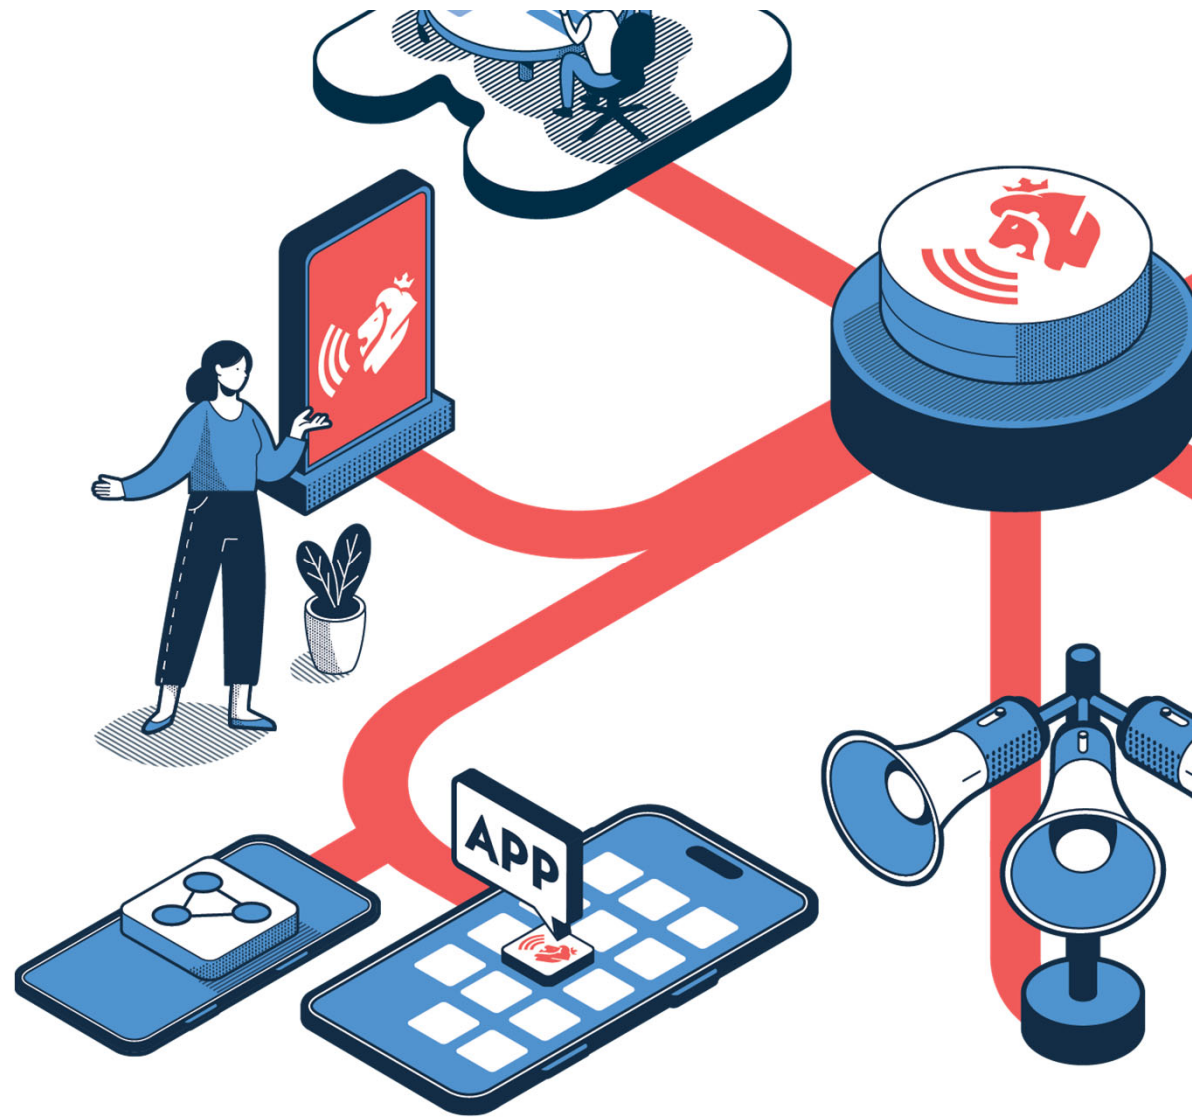

Cell Broadcast

Diapositive 13

AMRO Di blo Welle mussen duerch déi rout Wellen ersat ginn.

Anne-Marie Reckinger; 2024-10-15T08:17:19.834

Cell Broadcast

LU-Alert

2024-09-16 14:13

TECHNISCHER TEST – Keine Handlung erforderlich.

Dies ist ein technischer Test von LU-Alert, dem nationalen Warnsystem. Sie erhalten diesen Test, weil Sie den Empfang von Testwarnungen auf Ihrem Mobiltelefon aktiviert haben.

LU-Alert App

 Luet d'LU-Alert App elo erof: