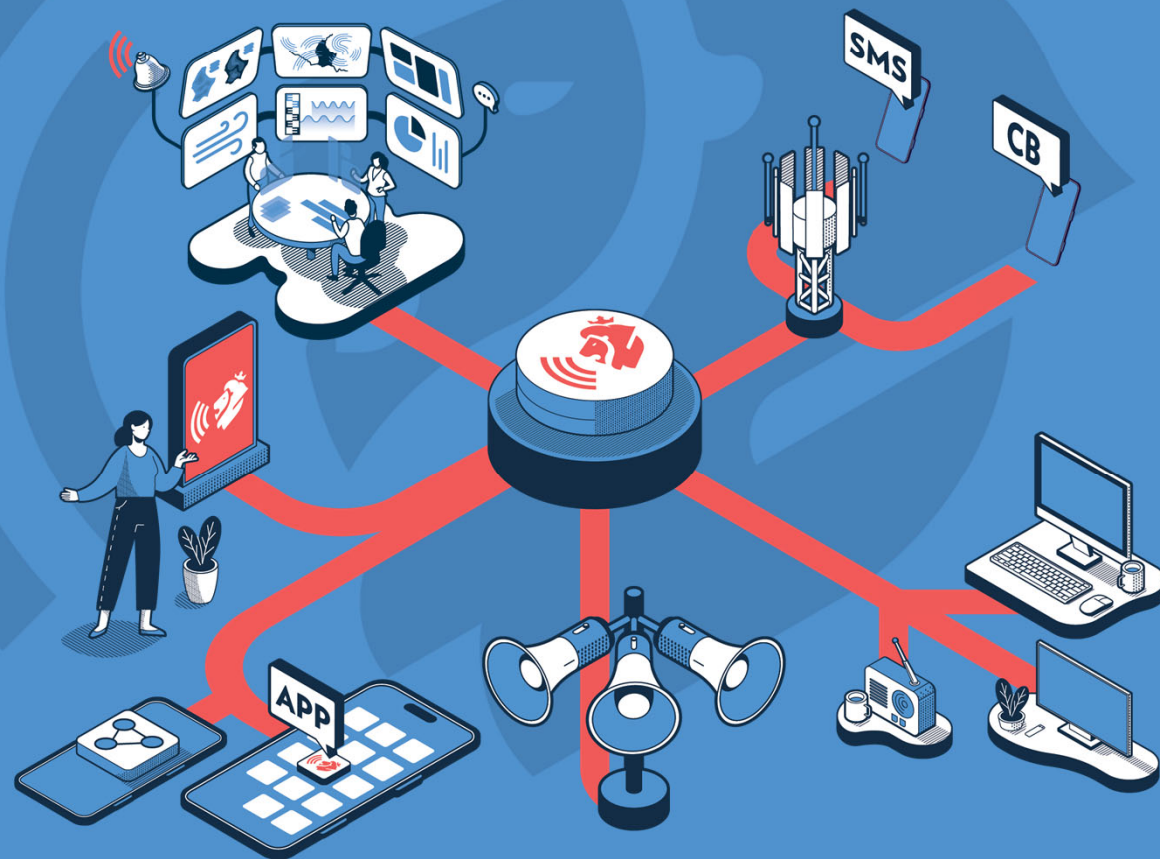

LU-Alert – Den neie Warnsystem fir Lëtzebuerg

Firwat ass eng fréi-
zäiteg Alertéierung
esou wichteg?

Mat LU-Alert gesäis du et kommen

LU-Alert – Wéi funktionéiert dat?

Gewarnt mat LU-Alert

Gewarnt mat LU-Alert

Eenheetlech Warn-Stufen

Geolocaliséiert SMS

LU-ALERT

Inondations, vigilance rouge, nord du pays / Hochwasser, Stufe rot, Norden des Landes / Flooding, level red, north of the country // Details: website lu-alert

Dies ist ein technischer Test von LU-Alert, dem nationalen Warnsystem. Sie erhalten diesen Test, weil Sie den Empfang von Testwarnungen auf Ihrem Mobiltelefon aktiviert haben.

LU-Alert App

 Luet d'LU-Alert App elo erof: