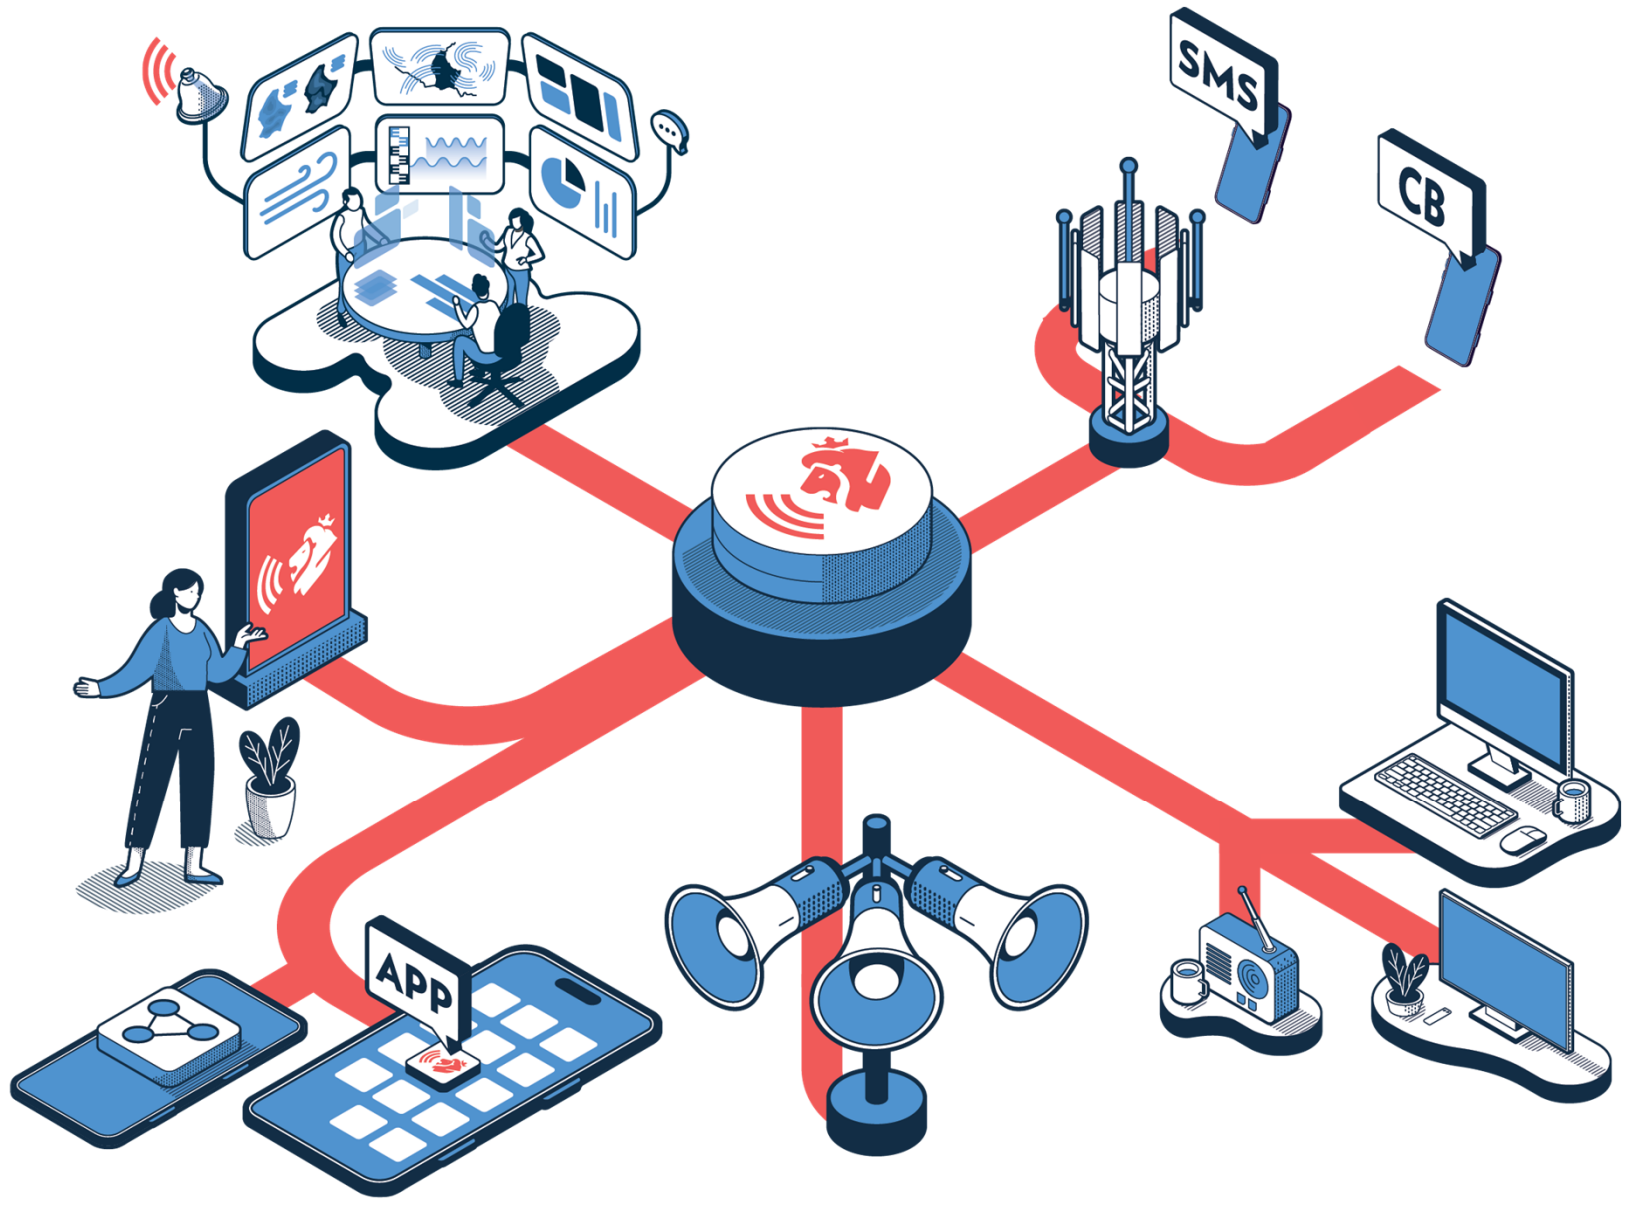

LU-Alert – Den neie Warnsystem fir Lëtzebuerg

Firwat ass eng fréi-
zäiteg Alertéierung
esou wichteg?

Mat LU-Alert gesäis du et kommen

LU-Alert – Wéi funktionéiert dat?

Gewarnt mat LU-Alert

Gewarnt mat LU-Alert

Eenheetlech Warn-Stufen

Geolocaliséiert SMS

LU-ALERT

Inondations, vigilance rouge, nord du pays / Hochwasser, Stufe rot, Norden des Landes / Flooding, level red, north of the country // Details: website lu-alert

Dies ist ein technischer Test von LU-Alert, dem nationalen Warnsystem. Sie erhalten diesen Test, weil Sie den Empfang von Testwarnungen auf Ihrem Mobiltelefon aktiviert haben.

LU-Alert App

 Luet d'LU-Alert App elo erof: