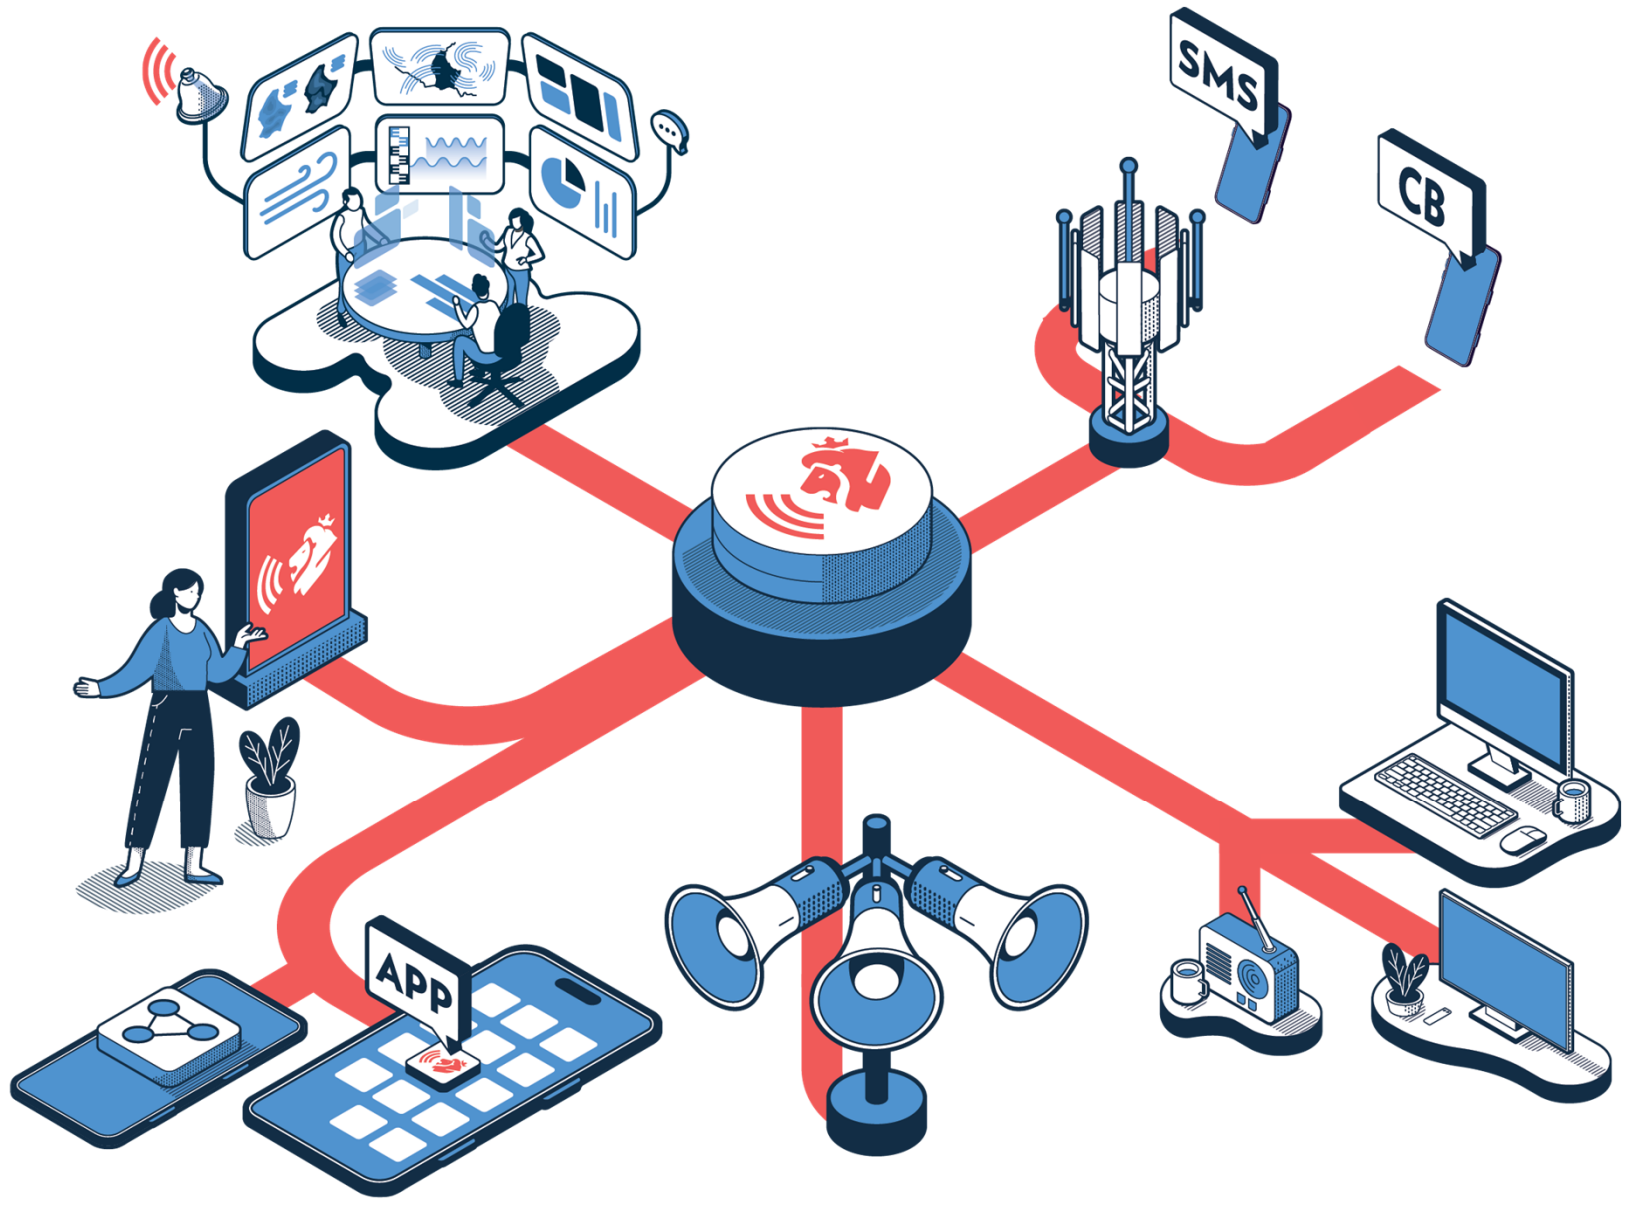

Cell Broadcast

Diapositive 13

AMRO Di blo Welle mussen duerch déi rout Wellen ersat ginn.

Anne-Marie Reckinger; 2024-10-15T08:17:19.834

Cell Broadcast

LU-Alert

2024-09-16 14:13

TECHNISCHER TEST – Keine Handlung erforderlich.

Dies ist ein technischer Test von LU-Alert, dem nationalen Warnsystem. Sie erhalten diesen Test, weil Sie den Empfang von Testwarnungen auf Ihrem Mobiltelefon aktiviert haben.

LU-Alert App

 Luet d'LU-Alert App elo erof: