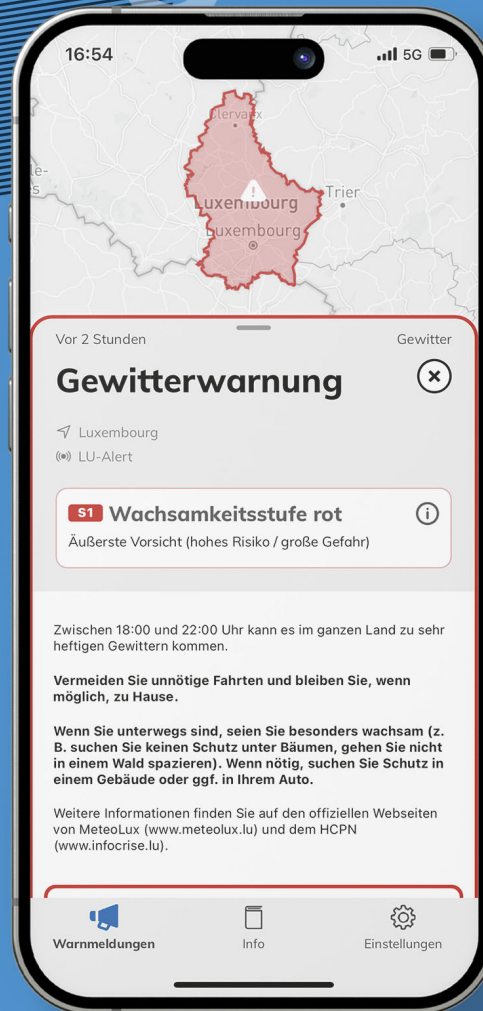

[Disable all](#)

- Weather ▼ (i)
- Environmental ▼ (i)
- Health ▼ (i)
- Fire (i)
- Rescue (i)
- Safety (i)
- Security (i)
- CBRNE (i)

Alerts

Info

Settings

14:54

Lieux d'Intérêt ✕

Choisissez les endroits à surveiller, comme la maison de vos parents ou l'école de votre enfant. Vous recevrez des notifications si des alertes surviennent dans ces lieux. Veuillez noter que l'Etat ne récolte pas vos « lieux d'intérêt ». Ces données sont stockées dans votre appareil.

Ajouter un Lieu d'Intérêt

Alertes

Info

Réglages

16:54

5G

Vor 2 Stunden

Gewitter

Gewitterwarnung

Luxembourg

LU-Alert

S1 Wachsamkeitsstufe rot

Äußerste Vorsicht (hohes Risiko / große Gefahr)

Zwischen 18:00 und 22:00 Uhr kann es im ganzen Land zu sehr heftigen Gewittern kommen.

Vermeiden Sie unnötige Fahrten und bleiben Sie, wenn möglich, zu Hause.

Wenn Sie unterwegs sind, seien Sie besonders wachsam (z. B. suchen Sie keinen Schutz unter Bäumen, gehen Sie nicht in einem Wald spazieren). Wenn nötig, suchen Sie Schutz in einem Gebäude oder ggf. in Ihrem Auto.