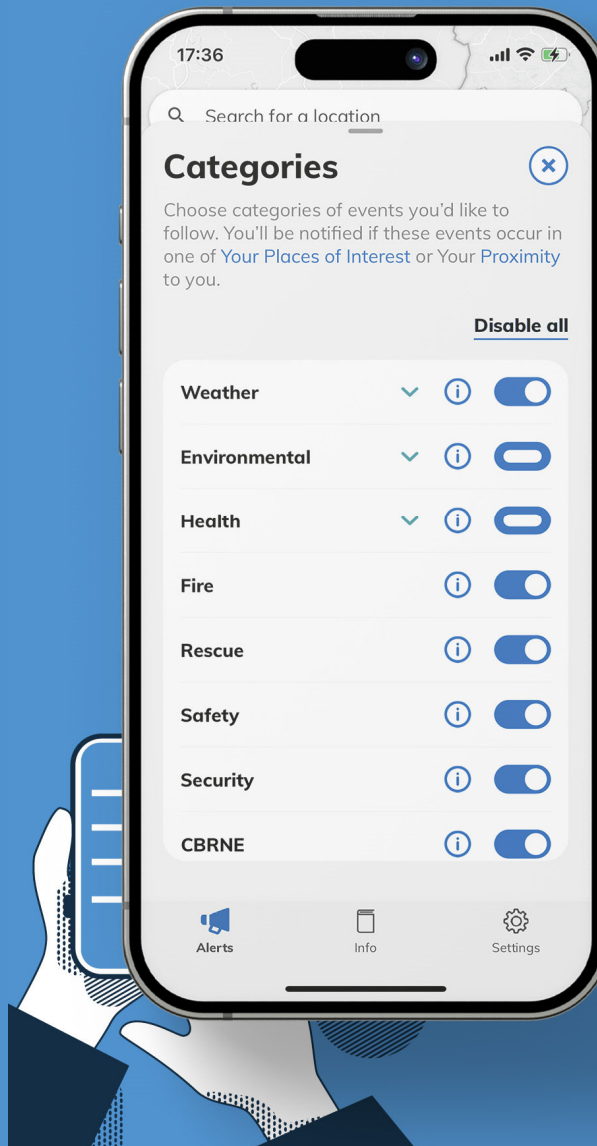

Wenn Sie unterwegs sind, seien Sie besonders wachsam (z. B. suchen Sie keinen Schutz unter Bäumen, gehen Sie nicht in einem Wald spazieren). Wenn nötig, suchen Sie Schutz in einem Gebäude oder ggf. in Ihrem Auto.

Weitere Informationen finden Sie auf den offiziellen Webseiten von MeteoLux (www.meteolux.lu) und dem HCPN (www.infocrise.lu).

Warnmeldungen

Info

Einstellungen

17:36

Search for a location

Categories (X)

Choose categories of events you'd like to follow. You'll be notified if these events occur in one of [Your Places of Interest](#) or [Your Proximity](#) to you.

Alerts

Info

Settings

14:54

Lieux d'Intérêt

Choisissez les endroits à surveiller, comme la maison de vos parents ou l'école de votre enfant. Vous recevrez des notifications si des alertes surviennent dans ces lieux.