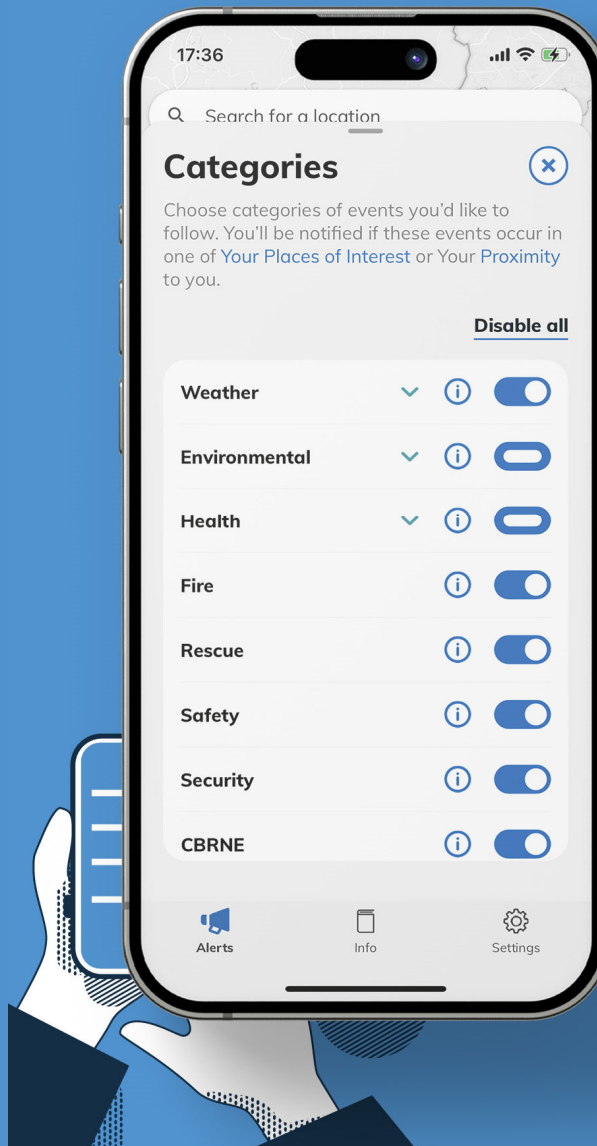

Dies ist ein technischer Test von LU-Alert, dem nationalen Warnsystem. Sie erhalten diesen Test, weil Sie den Empfang von Testwarnungen auf Ihrem Mobiltelefon aktiviert haben.

LU-Alert App

 Luet d'LU-Alert App elo erof:

17:36

Search for a location

Categories (X)

Choose categories of events you'd like to follow. You'll be notified if these events occur in one of [Your Places of Interest](#) or [Your Proximity](#) to you.

[Disable all](#)

- Weather ▼ (i)
- Environmental ▼ (i)
- Health ▼ (i)
- Fire (i)
- Rescue (i)
- Safety (i)
- Security (i)
- CBRNE (i)

Alerts

Info

Settings

14:54

Lieux d'Intérêt ✕

Choisissez les endroits à surveiller, comme la maison de vos parents ou l'école de votre enfant. Vous recevrez des notifications si des alertes surviennent dans ces lieux. Veuillez noter que l'Etat ne récolte pas vos « lieux d'intérêt ». Ces données sont stockées dans votre appareil.